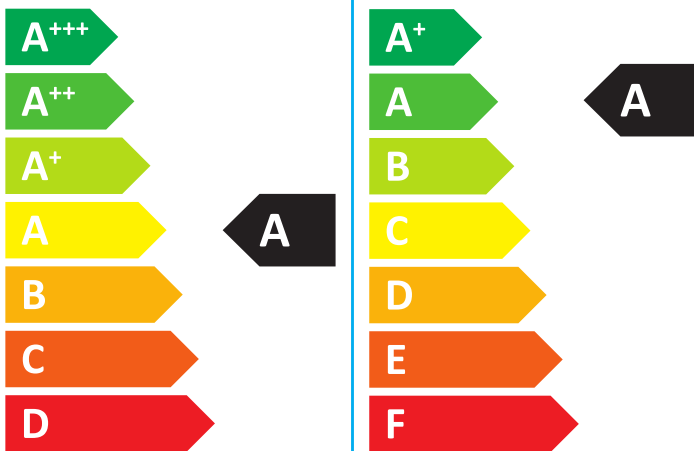

ЕНЕРГО ЕФЕКТИВНІСТЬ

Buderus

Logamax plus
GB062-24 KD G20
7736901204

49 дБ

24

кВт